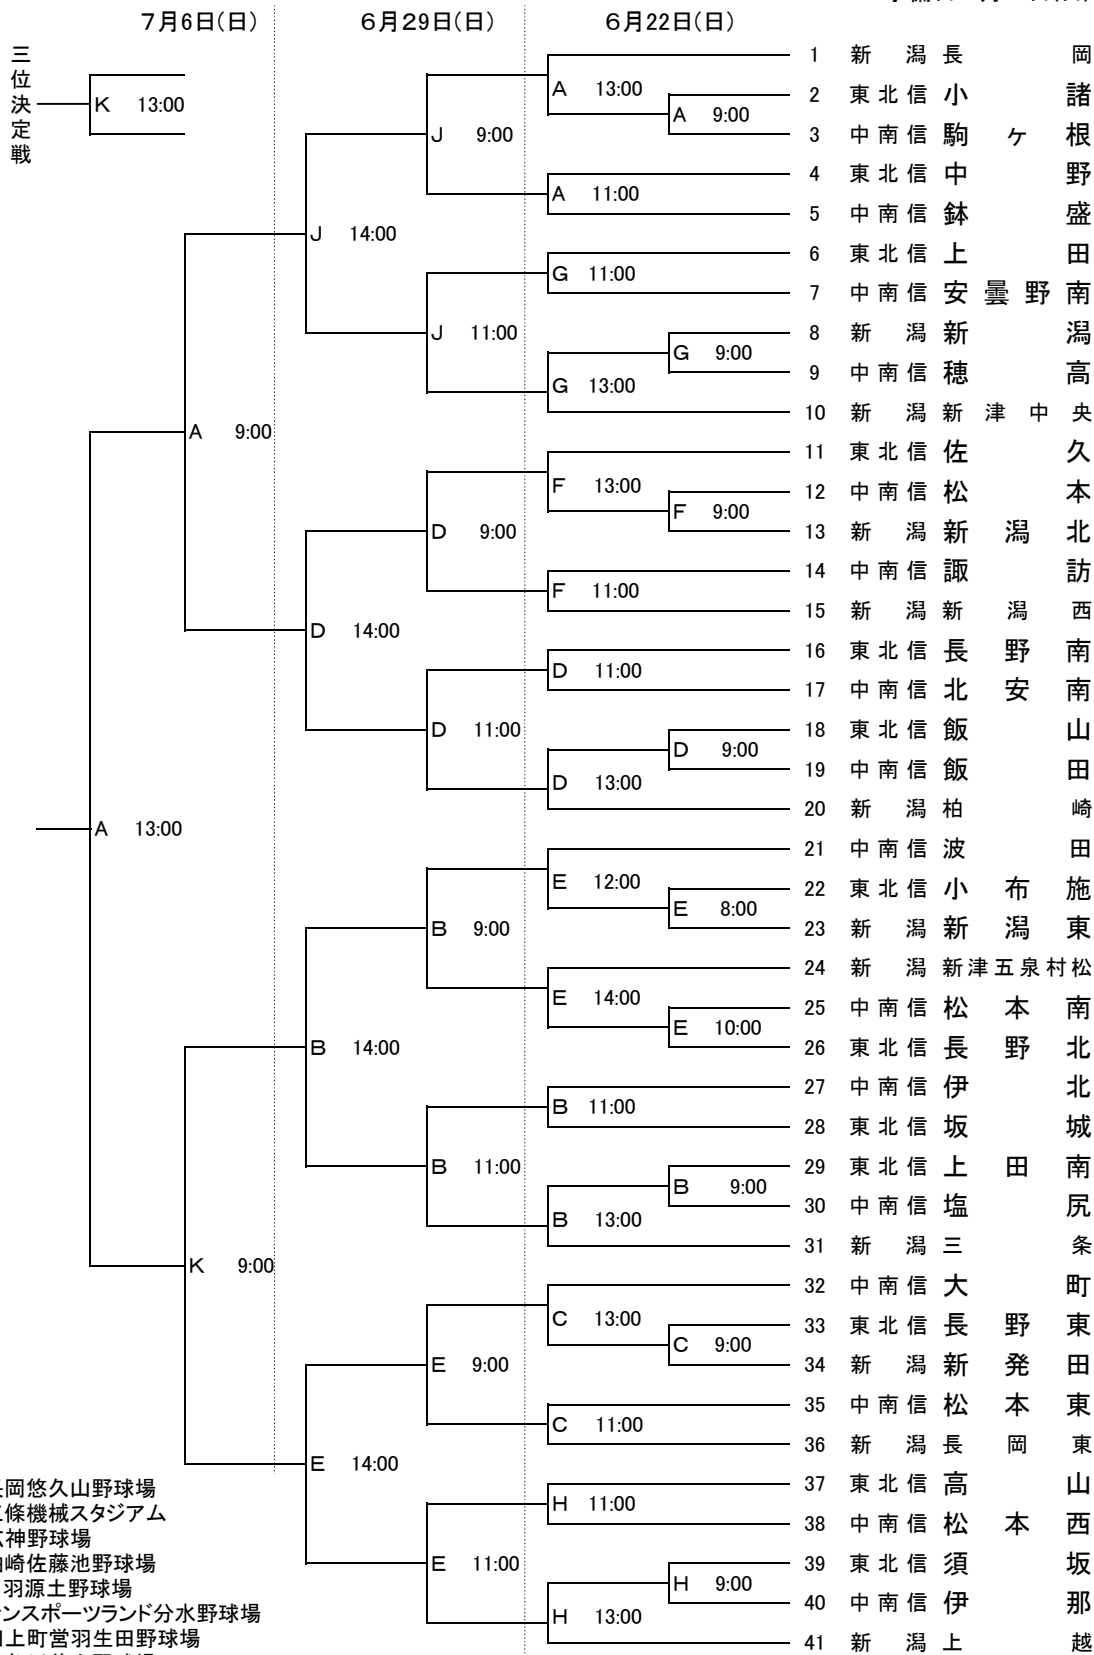

2008年度 全日本リトル野球協会リトルシニア日本選手権 信越大会  
 兼  
 第32回 SBC信越放送旗争奪 夏季大会  
 組 合 せ 表

予備日:7月13日(日)

- A:長岡悠久山野球場
- B:三條機械スタジアム
- C:広神野球場
- D:柏崎佐藤池野球場
- E:刈羽源土野球場
- F:サンスポーツランド分水野球場
- G:田上町菅羽生田野球場
- H:糸魚川美山野球場
- I:五泉市営野球場
- J:新潟烏屋野球場
- K:見附運動公園野球場