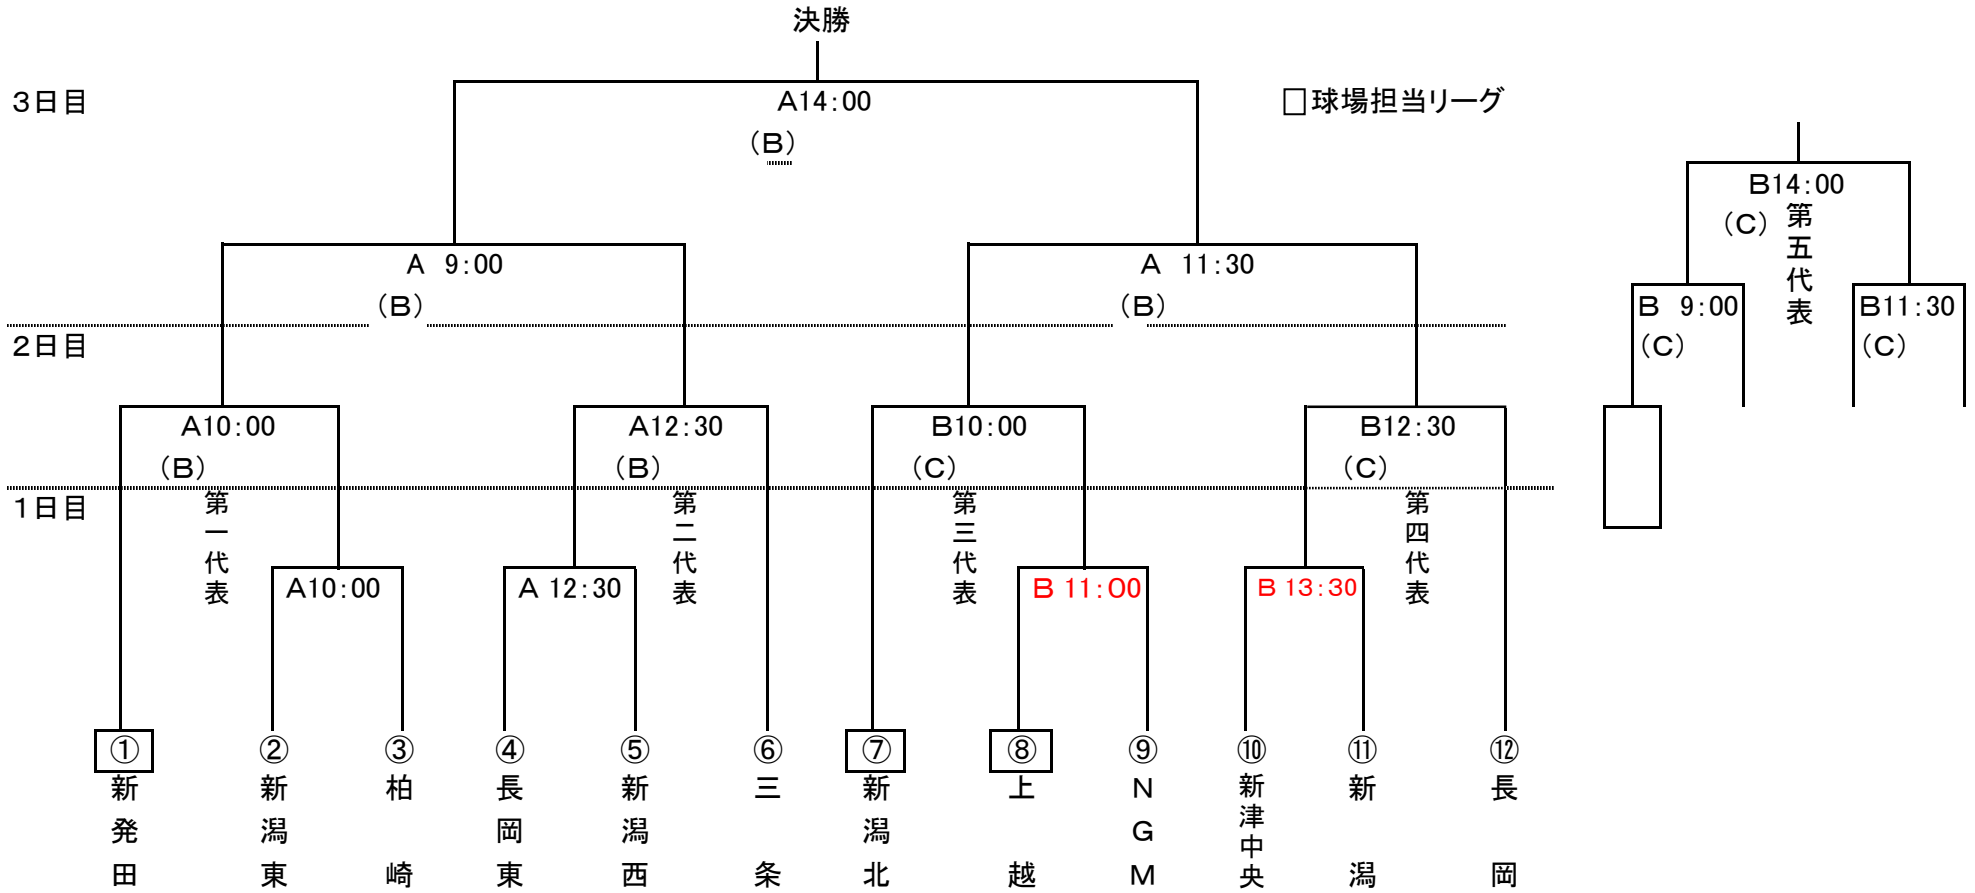

2008年度 春季大会 新潟ブロック予選

A:真木山(豊浦)球場  
 B:胎内球場  
 C:三川B&G

【組み合わせ】

1日目球場当番=A:新発田 B:⑧  
 2日目球場当番=A:新発田 B:⑦  
 3日目球場当番=A:①or②or③ B:①or②or③

1日目(4月27日):真木山(豊浦)球場・胎内球場  
 2日目(4月29日):真木山(豊浦)球場・胎内球場  
 3日目(5月3日):真木山(豊浦)球場・胎内球場  
 予備日 4日目(5月4日):胎内球場・三川B&G