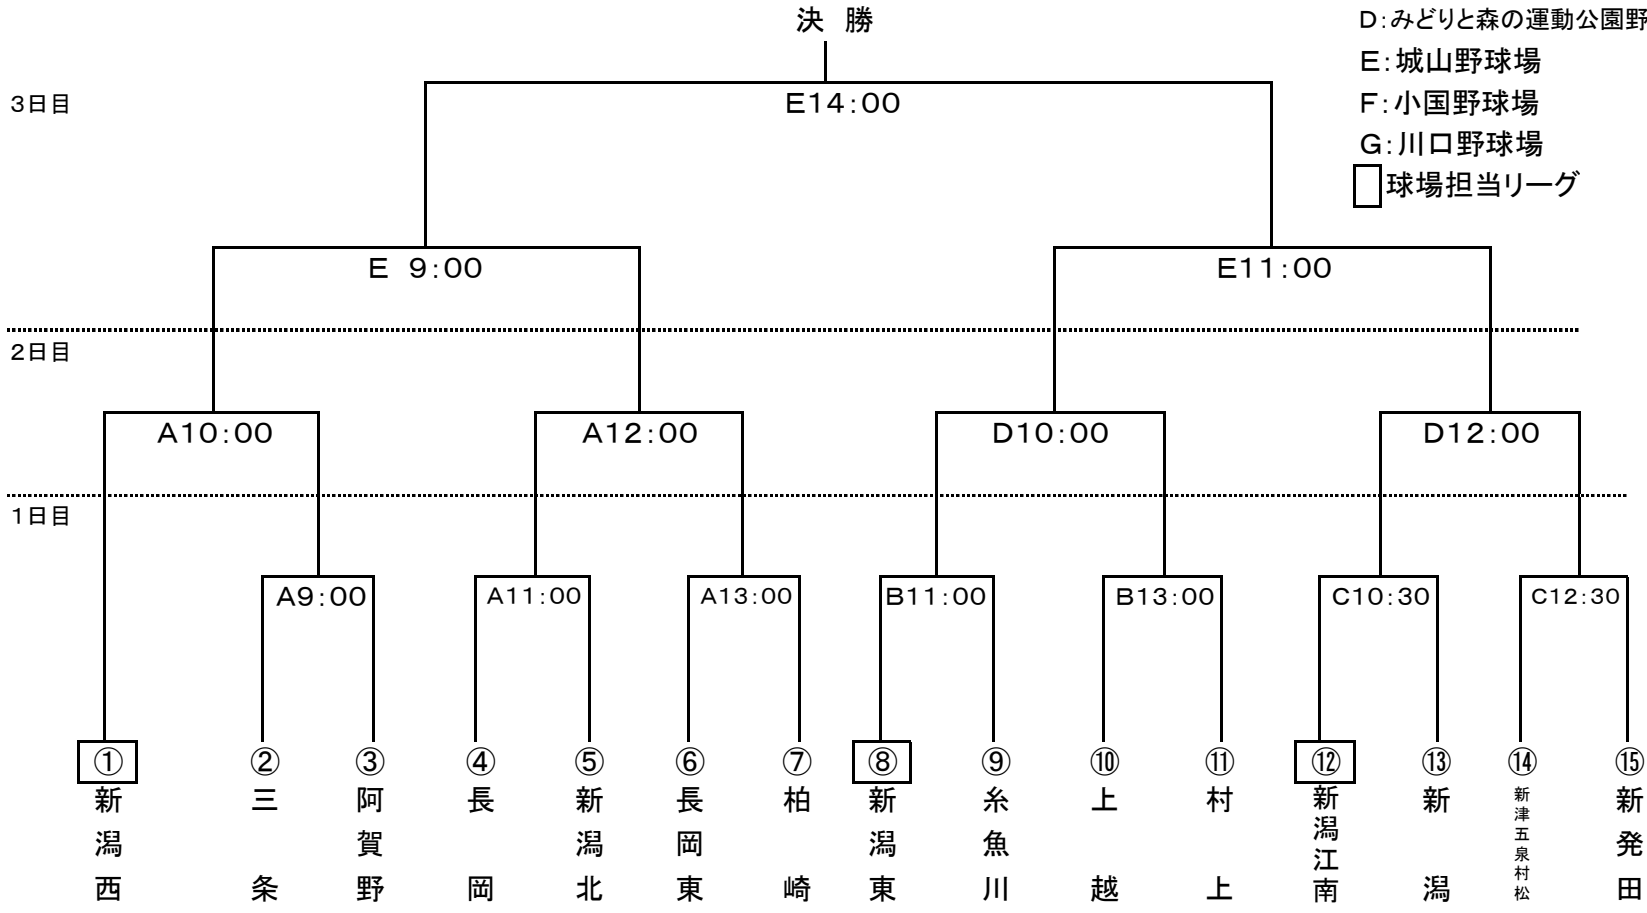

2011年度 新潟ブロック新人大会

【組み合わせ】

- A: 三條機械スタジアム
- B: 小針野球場
- C: サンスポ分水
- D: みどりと森の運動公園野球場
- E: 城山野球場
- F: 小国野球場
- G: 川口野球場
- 球場担当リーグ

1日目球場当番=A:新潟西 B:新潟東 C:新潟江南
 2日目球場当番=A:新潟西 B:新潟東又は糸魚川
 3日目球場当番=A:新潟西

予備日

1日目(9月25日)三條機械スタジアム・小針野球場・サンスポ分水
 2日目(10月2日)三條機械スタジアム・みどりと森の運動公園野球場
 3日目(10月8日)城山野球場
 4日目(10月9日)小国野球場
 5日目(10月10日)川口野球場